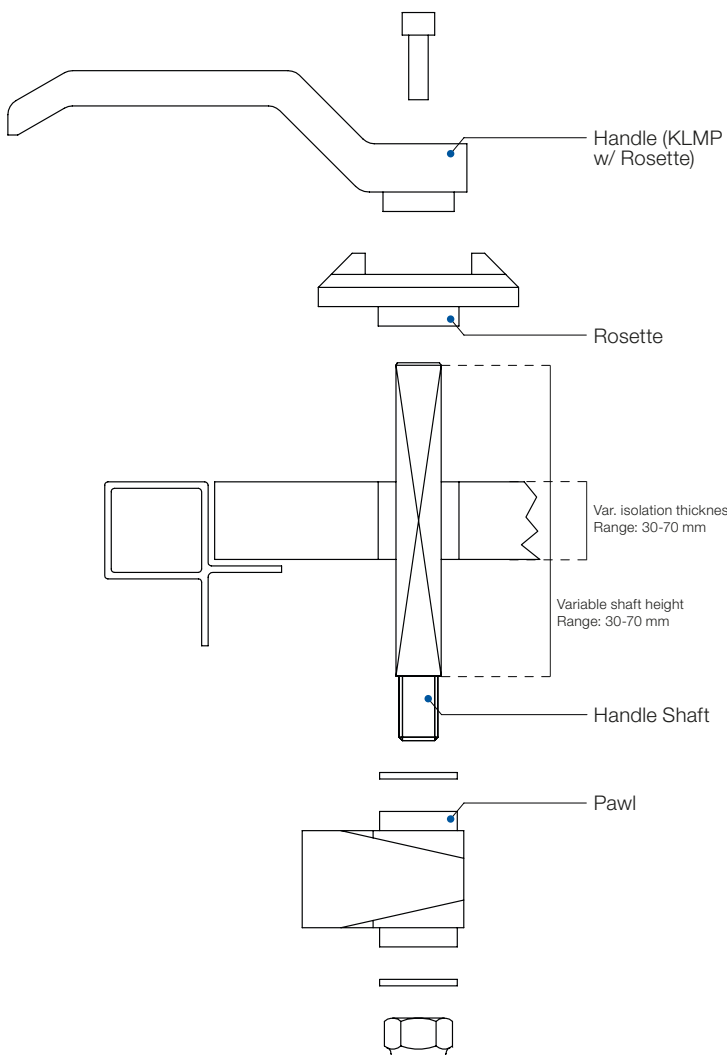

K-PALT

Handle set panel - 30-70 mm

1.Handle

Symbol:
KLMP - w/ Rosette
KLMP-R - w/o Rosette

Material: Polyamide PA6

2.Rosette

Symbol: RZK
Material: Polyamide PA6

3.Pawl

Symbol: JZ1
Material: Polyamide PA6