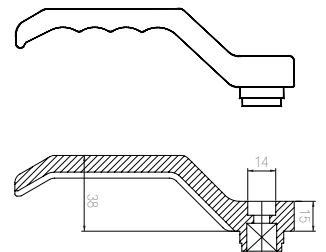

K-PALT

Handle set panel - 30-70 mm

1.Handle

Symbol:
KLMP - w/ Rosette
KLMP-R - w/o Rosette

Material: Polyamide PA6

2.Rosette

Symbol: RZK
Material: Polyamide PA6

3.Pawl

Symbol: JZ1
Material: Polyamide PA6