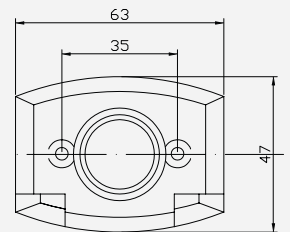

K-PALT

Handle set panel - 30-70 mm

1.Handle

Symbol:
KLMP - w/ Rosette
KLMP-R - w/o Rosette

Material: Polyamide PA6

2.Rosette

Symbol: RZK
Material: Polyamide PA6

3.Pawl